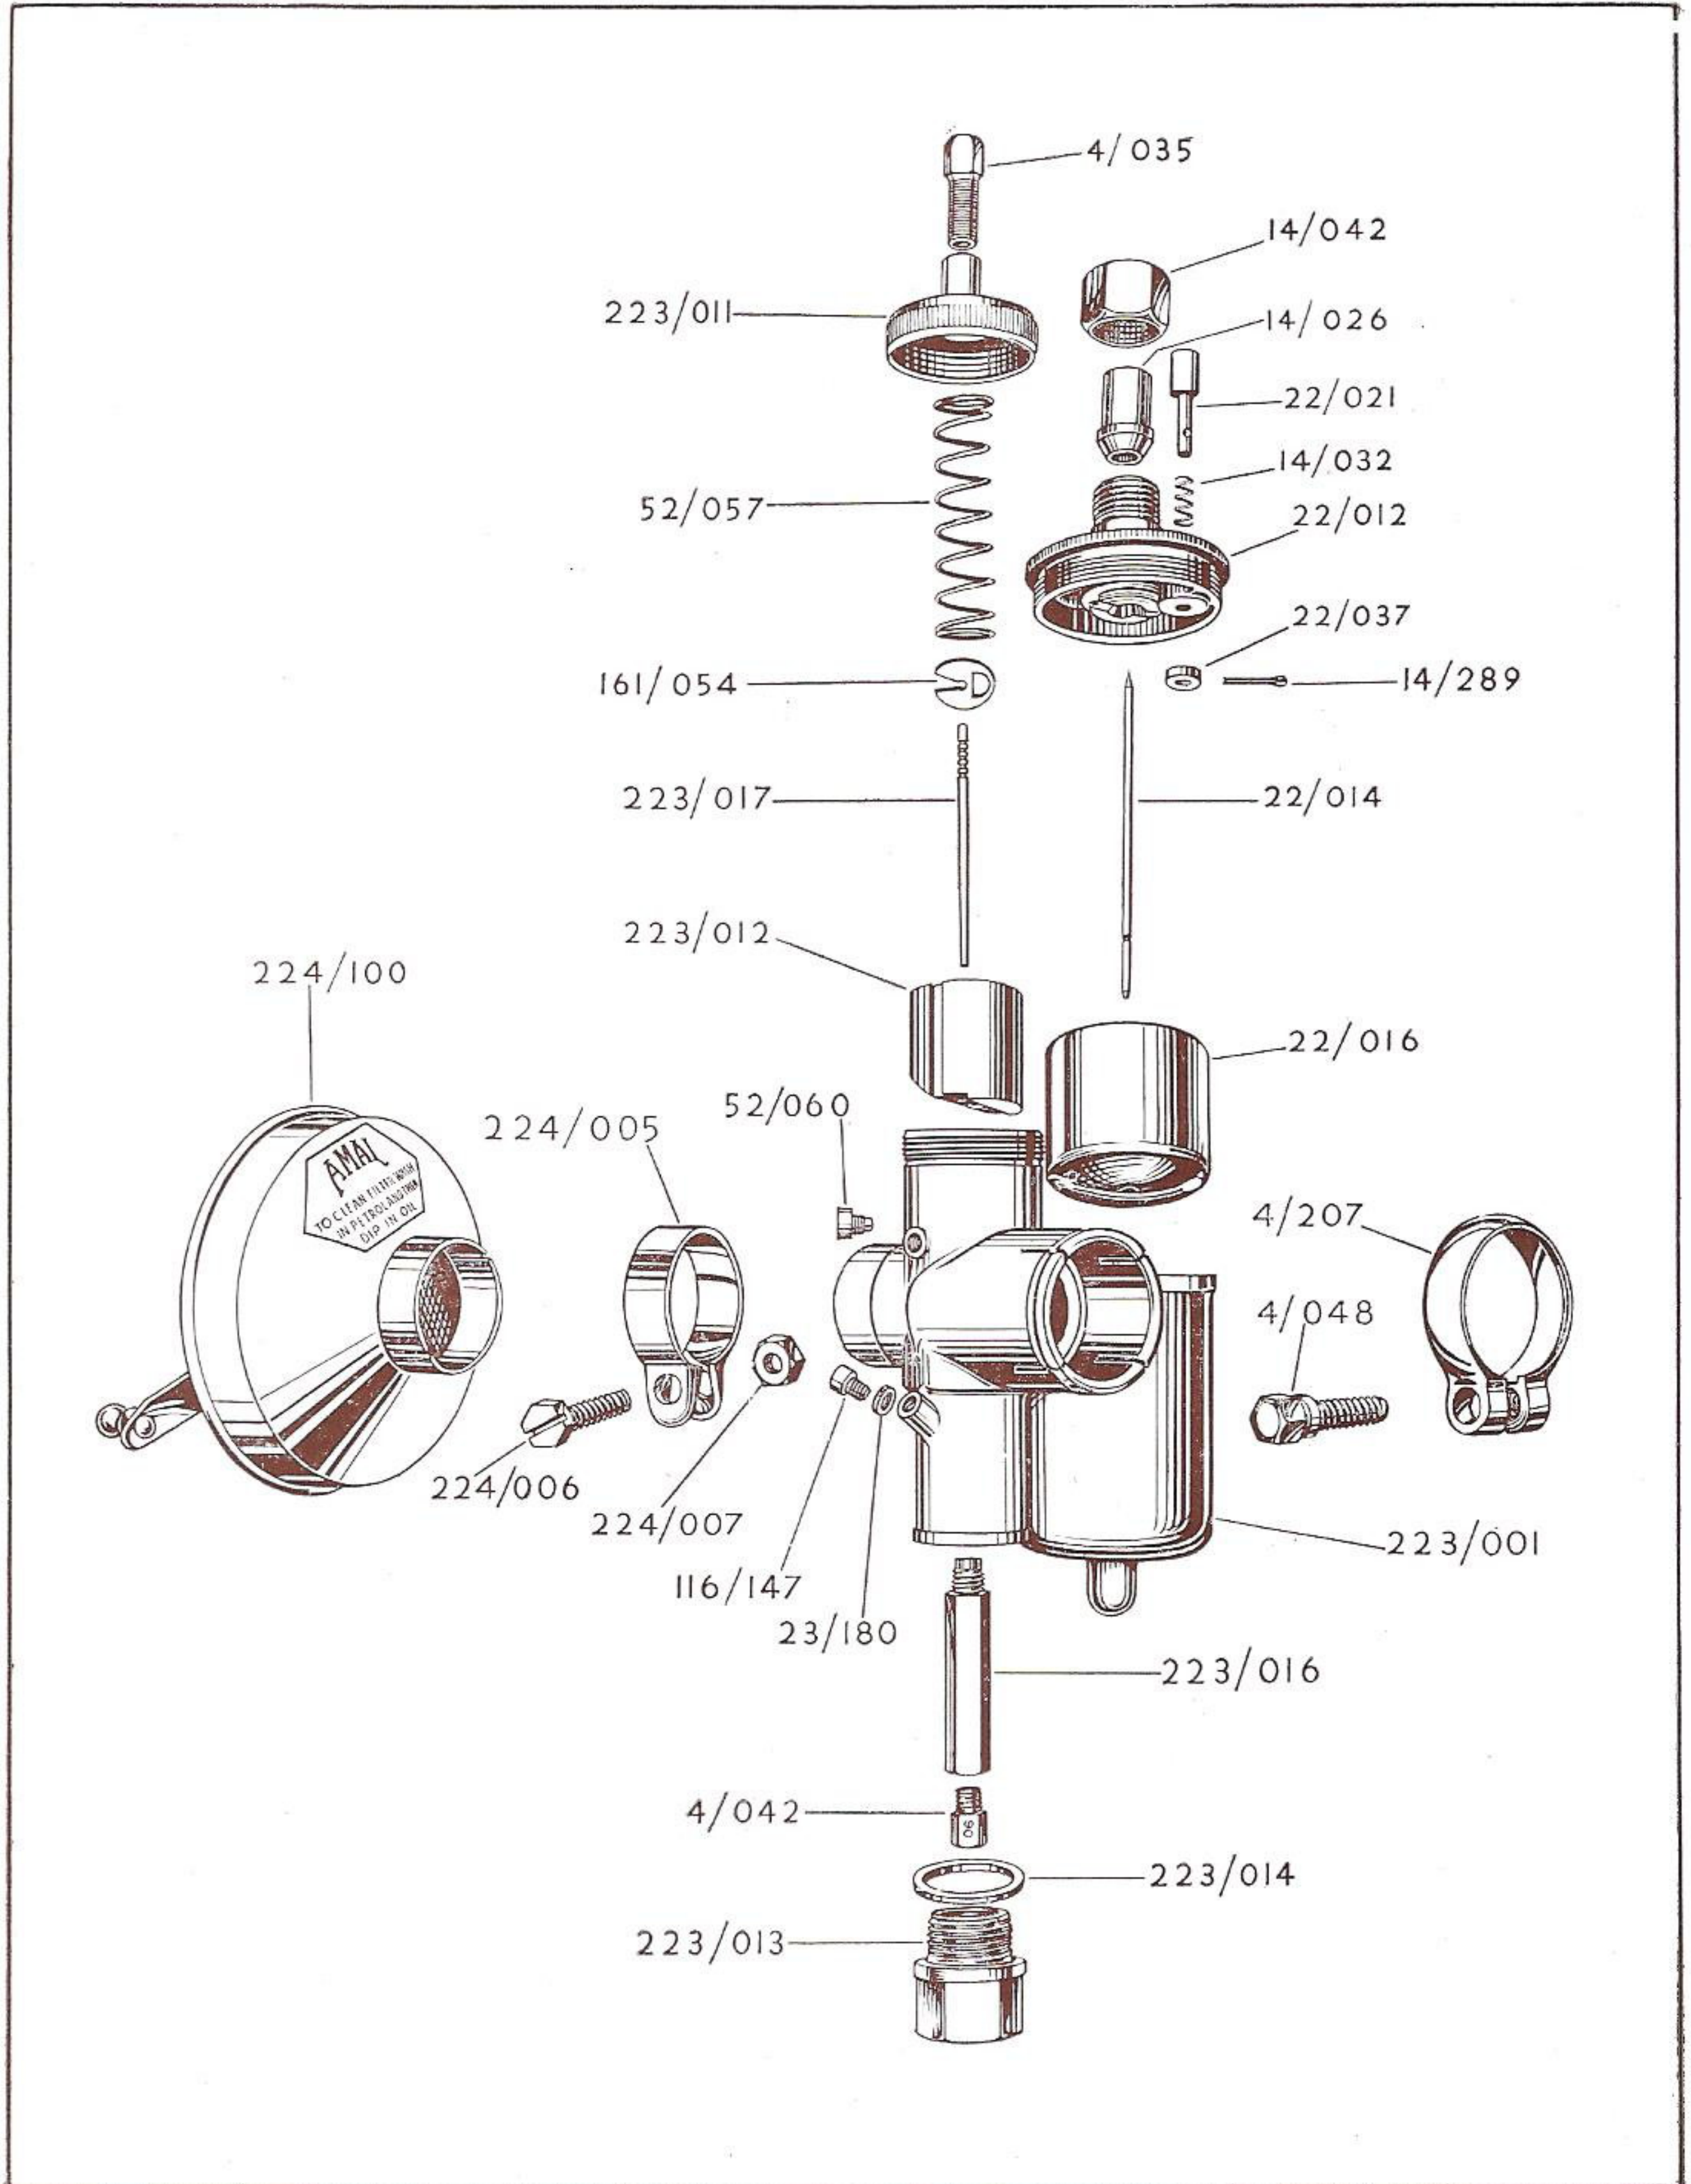

AMAL

SPARE PARTS LIST for CARBURETTORS Type No. 223

Spare Parts List for Carburetter Type 223.

Component	Carb. Type	Carb. Type	Carb. Type	Carb. Type	List Price
	223/001C	223/001D	223/3	223/4	
					s. d.
Carburetter Body only	223/001	223/001D	223/018	223/001	22 6
Mixing Chamber Top	223/011	223/011	223/011	223/011	2 3
Cable Adjuster	4/035	4/035	4/035	4/035	6
Throttle Valve	223/012	223/012	223/019	223/020	4 6
Cable Nipple	4/036	4/036	4/036	4/036	2
Jet Plug	223/013	223/013	223/013	223/013	2 0
Jet Plug Washer	223/014	223/014	223/014	223/014	2
Throttle Valve Spring	52/057	52/057	52/057	52/057	4
Outlet Clip	4/207	4/207	4/207	4/207	2 6
Outlet Clip Screw	4/048	4/048	4/048	4/048	6
Valve Location Screw	52/060	52/060	52/060	52/060	2
Needle Jet 1065	223/016	223/016	223/016	223/016	2 6
Jet Needle	223/017	223/017	223/017	223/017	2 0
Jet Needle Clip	161/054	161/054	161/054	161/054	2
Plug Screw	23/180	23/180	23/180	23/180	2
Plug Screw Washer	116/147	116/147	116/147	116/147	1
Main Jet No. 95	4/042	4/042	4/042	4/042	8
Air Filter and Strangler (combined)	224/100	224/100	224/100	224/100	10 0
Float Chamber Cover	22/012	22/012	22/012	22/012	3 9
Union Nut	14/042	14/042	14/042	14/042	9
Union Nipple	14/026	14/026	14/026	14/026	5
Tickler complete	22/053	22/053	22/053	22/053	1 7
Float Needle	22/014	22/014	22/014	22/014	1 6
Float	22/016	22/016	22/016	22/016	3 9

All prices are subject to alteration without notice.

AMAL LTD., Holford Works, Perry Barr, BIRMINGHAM, 20 ENGLAND.

TELEPHONE: BIRCHFIELDS 4571 (5 lines).

TELEGRAMS: AMALCARB. BIRMINGHAM.