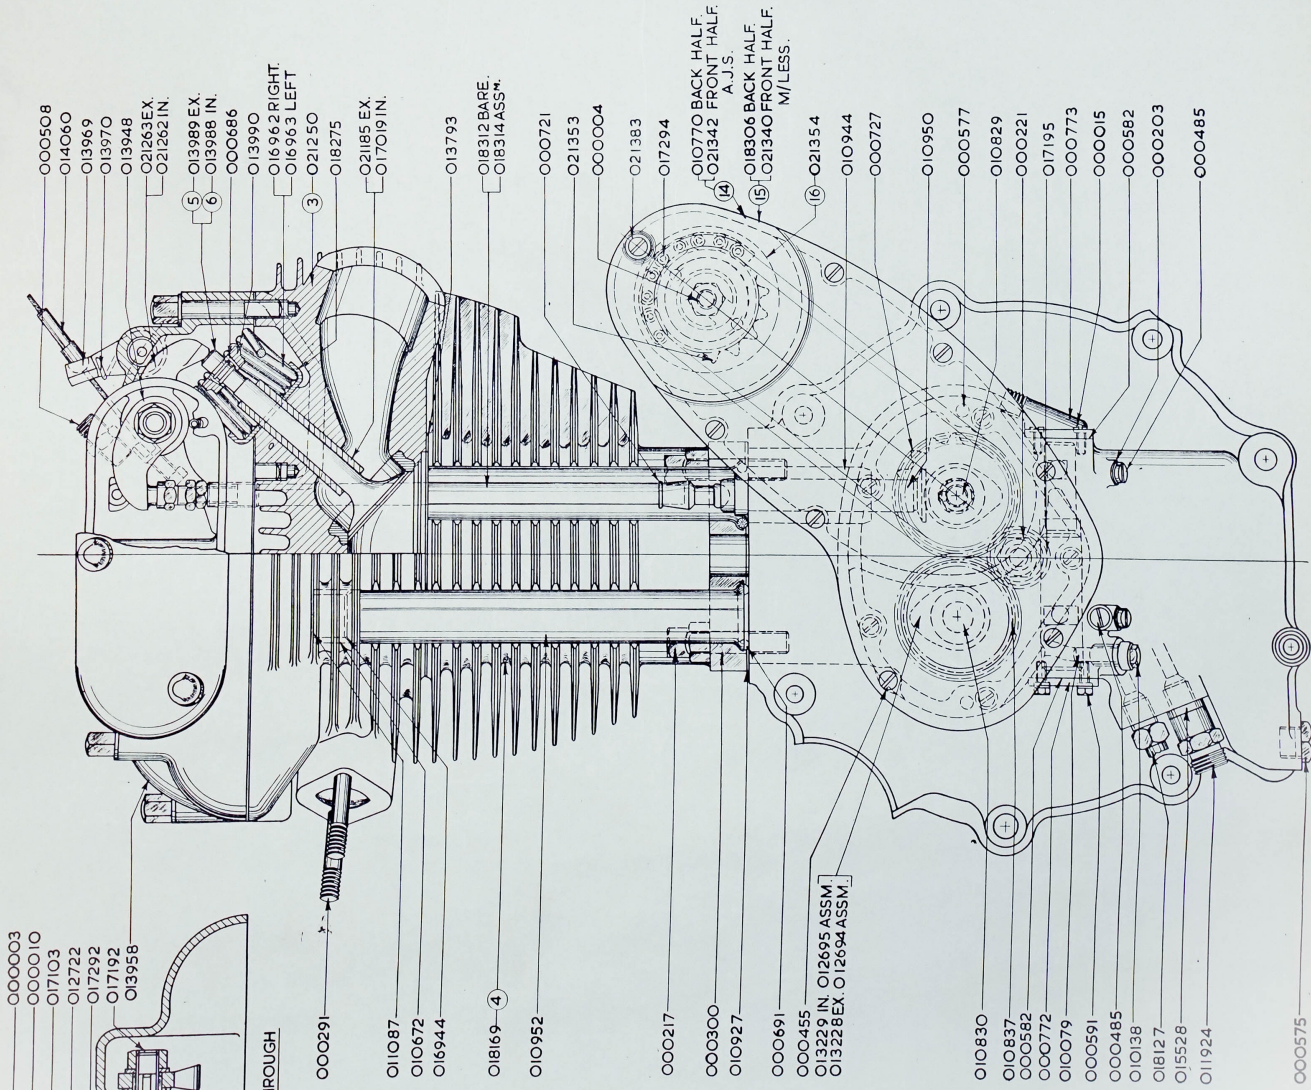

A.J.S.

SINGLE CYLINDER ENGINE

347 c.c. O.H.V.

Bore 69 mm.

Stroke 93 mm.

PART SECTION THROUGH
ROCKER SHAFT.

VARIATIONS FOR
350 c.c. ENGINES.

- ① 021245
- ② 021337
- ③ 021344
- ④ 013791
- ⑤ 013986
- ⑥ 013985
- ⑦ 013504
- ⑧ 010634
- ⑨ 010635
- ⑩ 010650
- ⑪ 018279
- ⑫ 010816
- ⑬ 016864
- ⑭ 015528
- ⑮ 021680
- ⑯ 021680

498 c.c. O.H.V.

Bore 82.5 mm.

Stroke 93 mm.