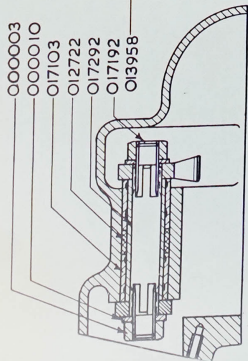

A.J.S.

SINGLE CYLINDER ENGINE

347 c.c. O.H.V.

Bore 69 mm.

Stroke 93 mm.

PART SECTION THROUGH
ROCKER SHAFT.

VARIATIONS FOR
350 c.c. ENGINES.

- ① 021245
- ② 021337
- ③ 021344
- ④ 013791
- ⑤ 013986
- ⑥ 013985
- ⑦ 013504
- ⑧ 010634
- ⑨ 010635
- ⑩ 010650
- ⑪ 018279
- ⑫ 010816
- ⑬ 016864
- ⑭ 015528
- ⑮ 021680
- ⑯ 021680

498 c.c. O.H.V.

Bore 82.5 mm.

Stroke 93 mm.