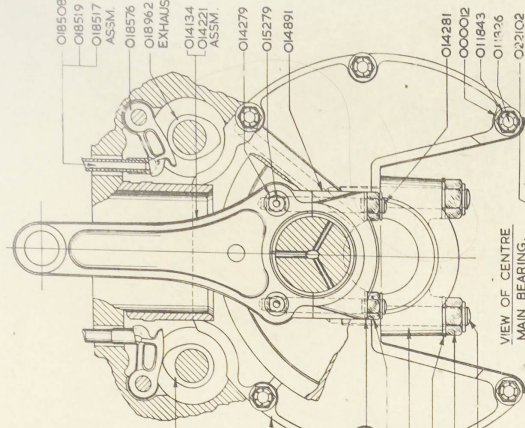

## VERTICAL TWIN CYLINDER ENGINE

1935 PART NOS. QUOTED

498 c.c. Bore 66 mm. Stroke 72.8 mm.  
592 c.c. Bore 72 mm. Stroke 72.8 mm.

- 011760
- 015021
- 011846
- 021854
- 014275
- 021866
- 014352
- 021868

- 000572
- 014141
- 011833

- 014170
- 014171
- 011824
- 011633
- 000005
- 000012
- 023102
- 023469
- 011756
- 000272
- 000183
- 011649
- 000021
- 018001
- 015599
- 011652
- 014170
- 014171
- 011824
- 011633
- 000005
- 000012
- 023102
- 023469
- 011756
- 000272
- 000183
- 011649
- 000021
- 018001
- 015599
- 011652
- 016850
- 011801
- 000579
- 014796
- 000012
- 014903
- 000011
- 023311
- 010339
- 000004
- 023311
- 014779
- 000365
- 011737
- 000182
- 022538

- 016508
- 018519
- 018517
- 018576
- 018962
- 014134
- 014221
- 014279
- 015279
- 014891
- 014281
- 000012
- 011843
- 011936
- 023102
- 011656
- 010474
- 022580
- 014247

- 011642
- 022385
- 016241
- 023332
- 013564
- 022333
- 023106
- 011645
- 014240
- 015034
- 011709
- 018120
- 014237
- 014236
- 014235
- 015776
- 023260
- 016674
- 023268
- 023263 to 023267
- 023163
- 011543
- 023253 to 023148
- 000277
- 000004
- 000011