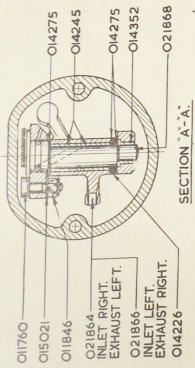

## VERTICAL TWIN CYLINDER ENGINE

1935 PART NOS. QUOTED

498 c.c. Bore 66 mm. Stroke 72.8 mm.  
592 c.c. Bore 72 mm. Stroke 72.8 mm.

- 011760
- 015021
- 011846
- 021854
- 014275
- 021866
- 014352
- 021868

- 000572
- 014141
- 011833

- 014170
- 014171
- 011824
- 011633
- 000005
- 000012
- 023102
- 023469
- 011756
- 000272
- 000183
- 011649
- 000021
- 018001
- 015599
- 011652
- 014170
- 014171
- 011824
- 011633
- 000005
- 000012
- 023102
- 023469
- 011756
- 000272
- 000183
- 011649
- 000021
- 018001
- 015599
- 011652
- 016850
- 011801
- 000579
- 014796
- 000012
- 014903
- 000011
- 023311
- 010339
- 000004
- 023311
- 014779
- 000365
- 011737
- 000182
- 022538

- 016508
- 018519
- 018517
- 018576
- 018962
- 014134
- 014221
- 014279
- 015279
- 014891
- 014281
- 000012
- 011843
- 011936
- 023102
- 011656
- 010474
- 022580
- 014247

- 011642
- 022385
- 016241
- 023332
- 013564
- 022333
- 023106
- 011645
- 014240
- 015034
- 011709
- 018120
- 014237
- 014236
- 014235
- 015776
- 023260
- 016674
- 023268
- 023263 to 023267
- 023163
- 011543
- 023253 to 023148
- 000277
- 000004
- 000011

VARIATIONS FOR 600 c.c. ENGINE	
1	023403
2	023406
3	023411
4	022226
5	022228
6	022227
7	022229
8	022277
9	023408
10	022231
11	023255
12	023255