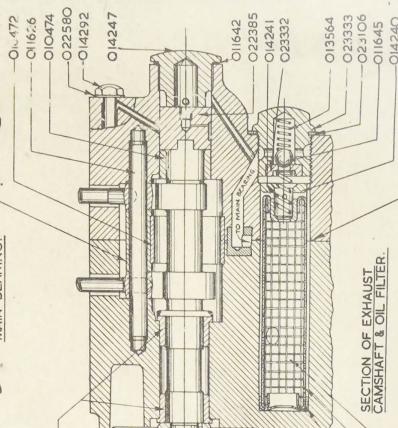

## VERTICAL TWIN CYLINDER ENGINE

1935 PART NOS. QUOTED

498 c.c. Bore 66 mm. Stroke 72.8 mm.  
592 c.c. Bore 72 mm. Stroke 72.8 mm.

- 011760
- 015021
- 011846
- 021854
- 014275
- 021866
- 014352
- 021868

- 000572
- 014141
- 011833

- 014170
- 014171
- 011824
- 011633
- 000005
- 000012
- 023102
- 023469
- 011756
- 000272
- 000183
- 011649
- 000021
- 018001
- 015599
- 011652
- 014170
- 014171
- 011824
- 011633
- 000005
- 000012
- 023102
- 023469
- 011756
- 000272
- 000183
- 011649
- 000021
- 018001
- 015599
- 011652
- 016850
- 011801
- 000579
- 014796
- 000012
- 014903
- 000011
- 023311
- 010339
- 000004
- 023311
- 014779
- 000365
- 011737
- 000182
- 022538

- 016508
- 018519
- 018517
- 018576
- 018962
- 014134
- 014221
- 014279
- 015279
- 014891
- 014281
- 000012
- 011843
- 011936
- 023102
- 011656
- 010474
- 022580
- 014247

- 011642
- 022385
- 016241
- 023332
- 013564
- 022333
- 023106
- 011645
- 014240
- 015034
- 011709
- 018120
- 014237
- 014236
- 014235
- 015776
- 023260
- 016674
- 023268
- 023263 to 023267
- 023163
- 011543
- 023253 to 023148
- 000277
- 000004
- 000011