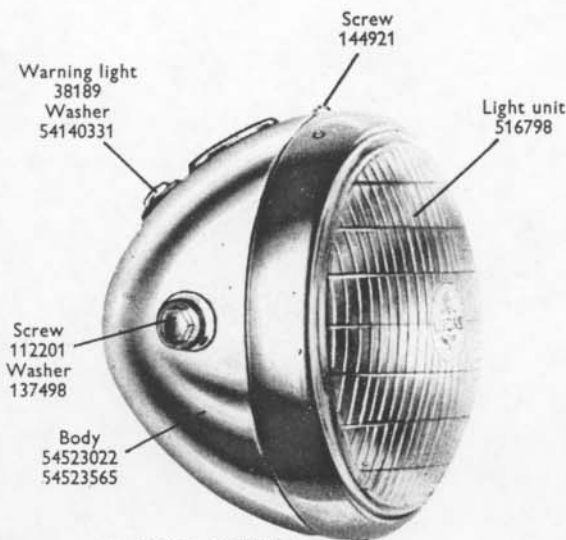

553248

504665

534296

36296

Sleeve  
555910

554602

554710

199002

553780

554354

850641

900288

54522680

MODEL SS700P

This scan is explicit for non-commercial use and is not intended for financial or material gain by anyone

**STOP TAIL, REFLEX AND  
NUMBER PLATE LAMPS**

<b>Part No.</b>	...	...	...	...	...	...	...	<b>53454D</b>
<b>Model</b>	...	...	...	...	...	...	...	<b>564</b>
Lens and window	...	...	...	...	...	...	...	54576001
Nut, barrel, lens fixing	...	...	...	...	...	...	...	575219
Gasket, lens seating	...	...	...	...	...	...	...	575208
Base	...	...	...	...	...	...	...	54573881
Grommet, bulbholder	...	...	...	...	...	...	...	575207
Bulbholder	...	...	...	...	...	...	...	575209
Interior, bulbholder	...	...	...	...	...	...	...	573828
Grommet, cable entry	...	...	...	...	...	...	...	573825
Nut, lamp fixing	...	...	...	...	...	...	...	166019
Washer, shakeproof	...	...	...	...	...	...	...	188330
Washer, spacer fixing bolt	...	...	...	...	...	...	...	131023
Bulb	...	...	...	...	...	...	...	380