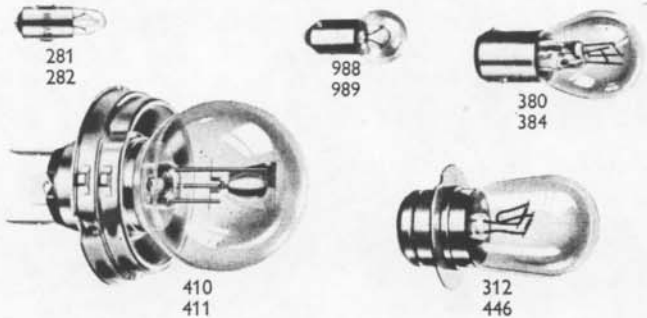

Part No.	...	...	...	...	...	53972D	53973D
Model	...	...	...	...	...	679	679
Lens	...	...	...	...	...	54577109	54577109
Screw, lens fixing	...	...	...	...	...	572289	572289
Bulbholder, with reflector	...	...	...	...	...	54574348	54574348
Interior, bulbholder	...	...	...	...	...	573828	573828
Base	...	...	...	...	...	54577139	54577139
Gasket, lamp seating	...	...	...	...	...	54571677	54571677
Screw, lamp fixing	...	...	...	...	...	110714	110714
Washer, screw fixing	...	...	...	...	...	188330	188330
Bulb	...	...	...	...	...	384	380

BULBS

Part No.	Volt	Watts	Description
281	12	2-0	Coil, Sub miniature
282	6	0-6	Coil, miniature bayonet cap
312	6	30/24	Transverse, vertical dip
380	12	21/6	Transverse, offset pin
384	6	18/6	Transverse, offset pin
410	12	45/40	Duplo "D"
411	12	45/40	Duplo "D", yellow
446	12	50/40	Transverse, vertical dip
988	6	3	Coil, miniature bayonet cap
989	12	6	Coil, miniature bayonet cap

JOSEPH LUCAS (Sales & Service) LIMITED · BIRMINGHAM 18 · ENGLAND

Compiled and issued by Parts Publications, Technical Records Department, Joseph Lucas (Sales and Service) Ltd., Great Hampton Street, Birmingham 18

© Joseph Lucas (Sales and Service) Ltd.

LEZ/667/L Printed in England