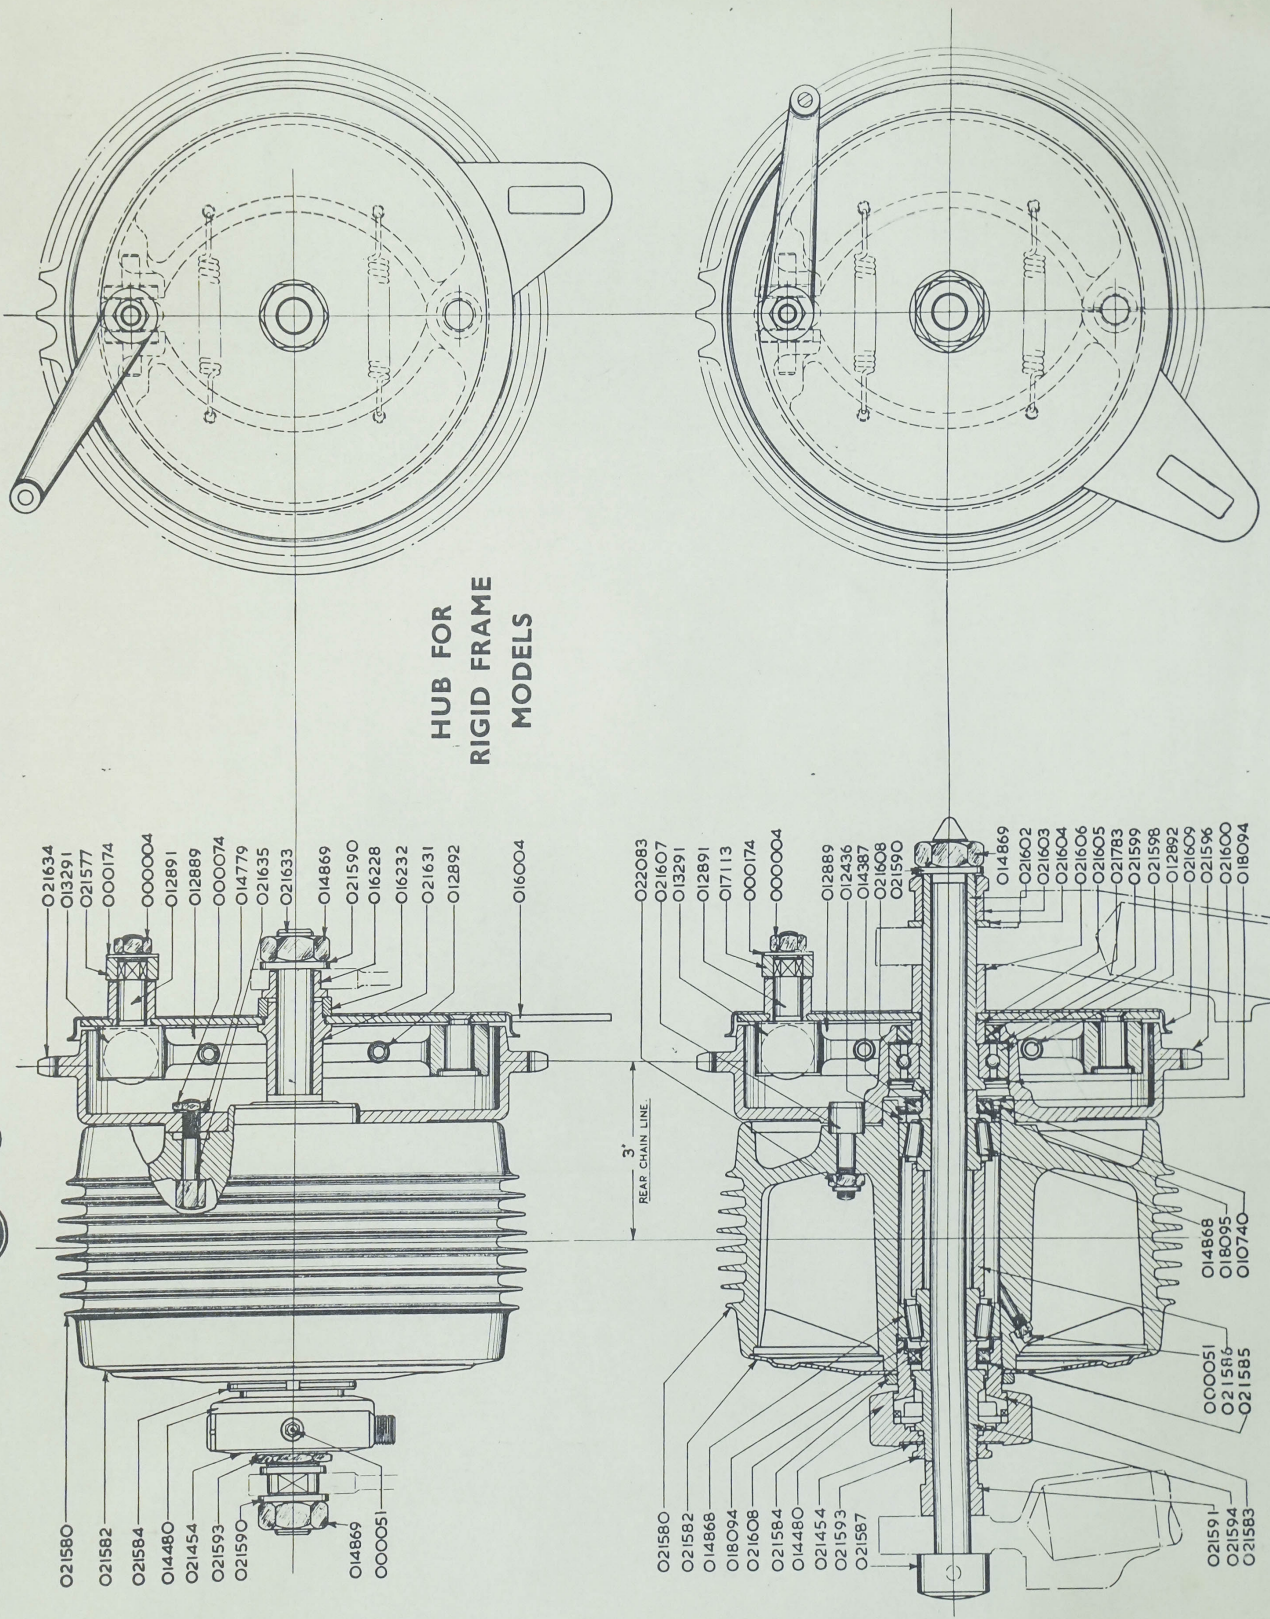

# REAR HUBS AND BRAKES

1955 PART NOS. QUOTED

- O21580
- O21582
- O21584
- O14480
- O21454
- O21593
- O21590
- O14869
- OOO051
- O21634
- O13291
- O21577
- OOO174
- OOO004
- O12891
- O12889
- OOO074
- O14779
- O21635
- O21633
- O14869
- O21590
- O16228
- O16232
- O21631
- O12892
- O16004

- O21580
- O21582
- O14868
- O18094
- O21608
- O21584
- O14480
- O21454
- O21593
- O21587
- O22083
- O21607
- O13291
- O12891
- O17113
- OOO174
- OOO004
- O12889
- O12436
- O14387
- O21608
- O21590
- O14869
- O21602
- O21603
- O21604
- O21606
- O21605
- O21783
- O21599
- O21598
- O12892
- O21609
- O21596
- O21600
- O18094
- O14868
- O18095
- O10740
- OOO051
- O21586
- O21585
- O21591
- O21594
- O21583

HUB FOR RIGID FRAME MODELS

QUICKLY DETACHABLE WHEEL HUB  
SPRING FRAME MODELS ONLY